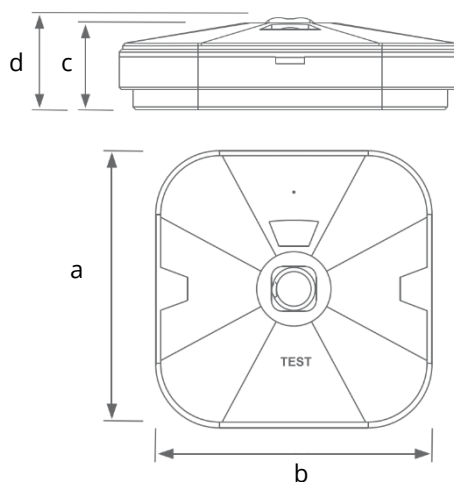

Parametre

Uvedené hodnoty príkonu a svetelného toku sú podľa platných štandardov v tolerancii +/-7,5%.

Typ	Príkon (W)	Svetelný tok LED modulu (lm)	Svetelný tok svietidla (lm)	Účinnosť svietidla (lm/W)	Účinnosť LED (lm/W)	Rozmery (mm)				Váha (kg)
						a	b	c	d	
Spotlight Emergency 2h	4	390	390	98	98	130	130	30	35	0,4