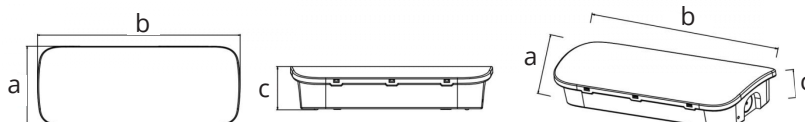

LED núdzové svietidlá zabezpečujú okamžité osvetlenie v núdzových situáciách alebo v prípade výpadku prúdu. Sú nevyhnutnou súčasťou zaistenia bezpečnosti v rôznych typoch priestorov, napríklad nemocnice, školy, sklady, bytové domy, verejné inštitúcie.

Vstupné napätie

220~240V
LiFePO4 6.4V
1500mAh

Uhol vyžarovania

99,2*108,7

Index podania farieb

Ra > 70

Pracovná teplota

5-40°C

Teplota svetla

6000 K

Krytie

IP 65