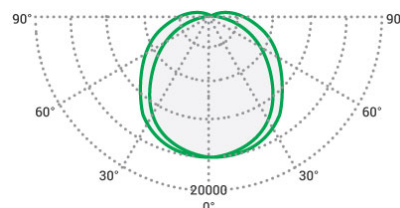

**Krytie**

IP 65

**Vyžarovací uhol****Parametre**

Uvedené hodnoty príkonu a svetelného toku sú podľa platných štandardov v tolerancii +-7,5%.

Typ	Príkon (W)	Svetelný tok LED modulu (lm)	Svetelný tok svietidla (lm)	Účinnosť svietidla (lm/W)	Účinnosť LED (lm/W)	Rozmery (mm)			Váha (kg)
						a	b	c	
BRAVE Emergency 3h	1	150	150	150	150	115,5	356,9	49,2	0,5